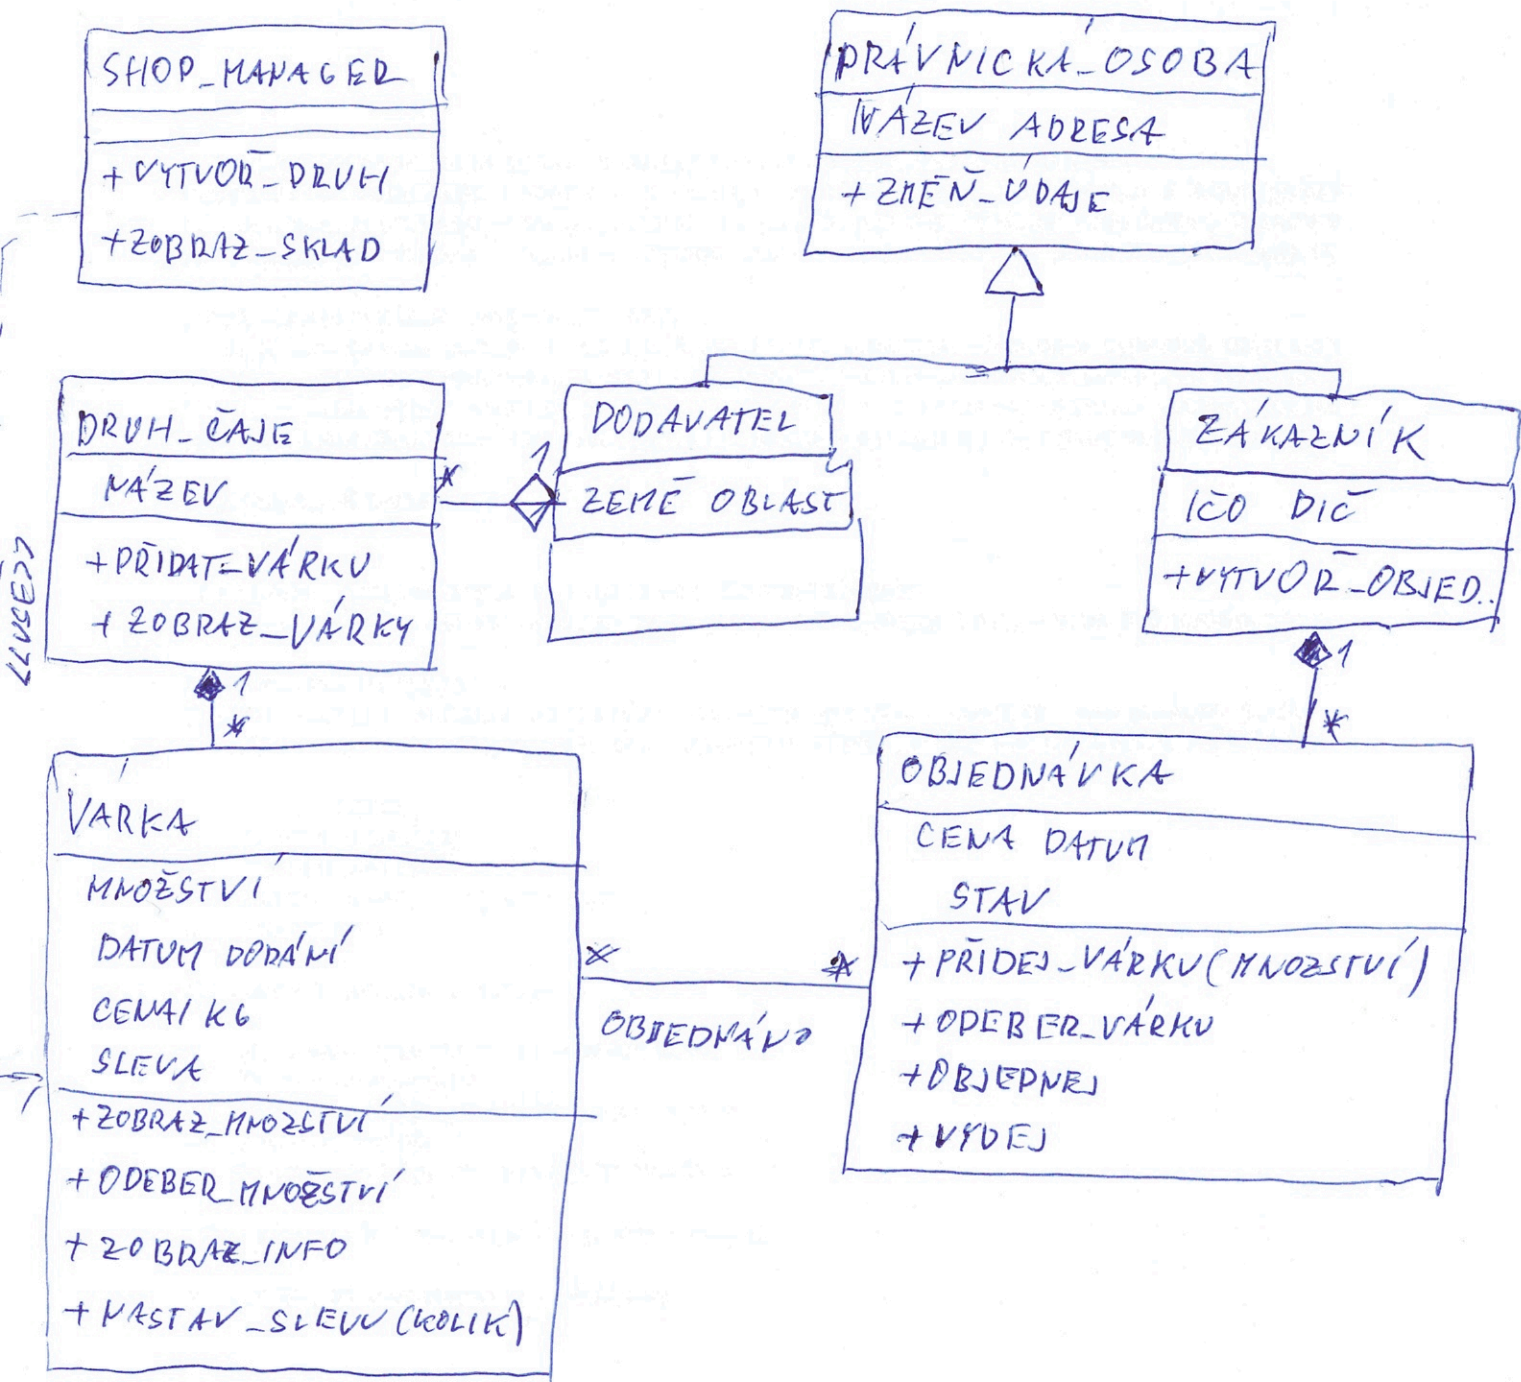

<<USE>>

<<INSTANTIATES>>

<<INSTANTIATES>>

* PRO REZERVACI NEMOHOU BÝT DVE KONPOZICE ⇒ ASSOCIACE

DIAGRAM OBJEKTU⁰ - KONKRETNÍ INSTANČE TŘÍD

MAIN : 1

VYBAVENÍ : 1
NAZEV : PROJEKTOR
POPIS :

VYBAVENÍ : 2
NAZEV : TABULE
POPIS :

UČEBNA : 3
ČÍSLO : D0207
KAPACITA : 90
UMÍSTĚNÍ : -2. PATRO
POPIS : MALÁ

REZERVACE : 25
DATUM : 4. 11. 2024
ČAS : 11:00 - 12:50

UČEBNA : 10
ČÍSLO : E112
KAPACITA : 158
UMÍSTĚNÍ : BUDOVA E
POPIS :

REZERVACE : 40
DATUM : 18. 11. 2024
ČAS : 10:00 - 11:00

REZERVACE : 22
DATUM : 5. 11. 2024
ČAS : 07:00 - 8:40

PŘEDMĚT : 40
KÓD : IUS
NAZEV :

OSOBA : 1
JMÉNO : PETR VEIGEND
LOGIN : VEIGEND
EMAIL : VEIGEND@FIT
HESLO : HESLO

AGREGACE : OBJEKT TYPU "Y" MŮŽE EXISTOVAT I BEZ VÁZBY NA "X"

KOMPOZICE : OBJEKT TYPU "Y" NEEXISTUJE BEZ VÁZBY NA "X"

ASOCIACE : VÁZBA JAKO V ERD

ZÁVISLOST : <<USE>>, <<INSTANTIATES>>, --->

DIAGRAM OBJEKTOV : DISTRIBUTOR ČAJE