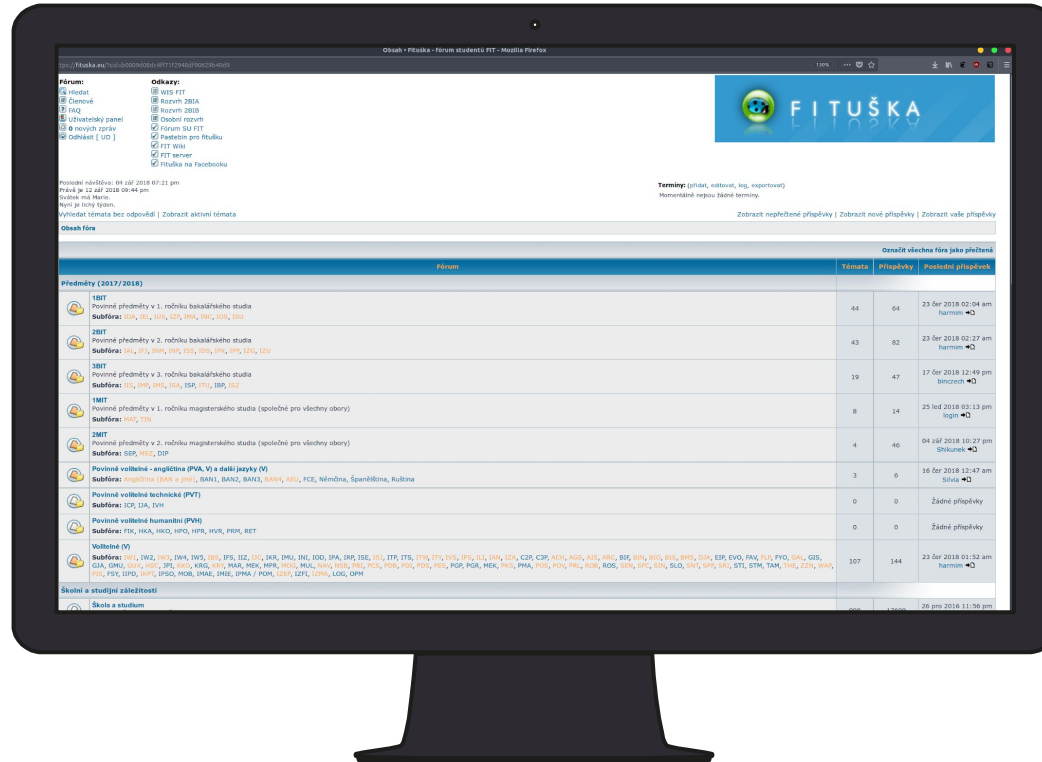

STUDENTSKÁ **U**NIE

Aneta Helešicová
xheles02

Kdo jsme?

HÁJÍME

ZÁJMY STUDENTŮ

nformujeme studenty

fituska.eu

FEKT-FIT